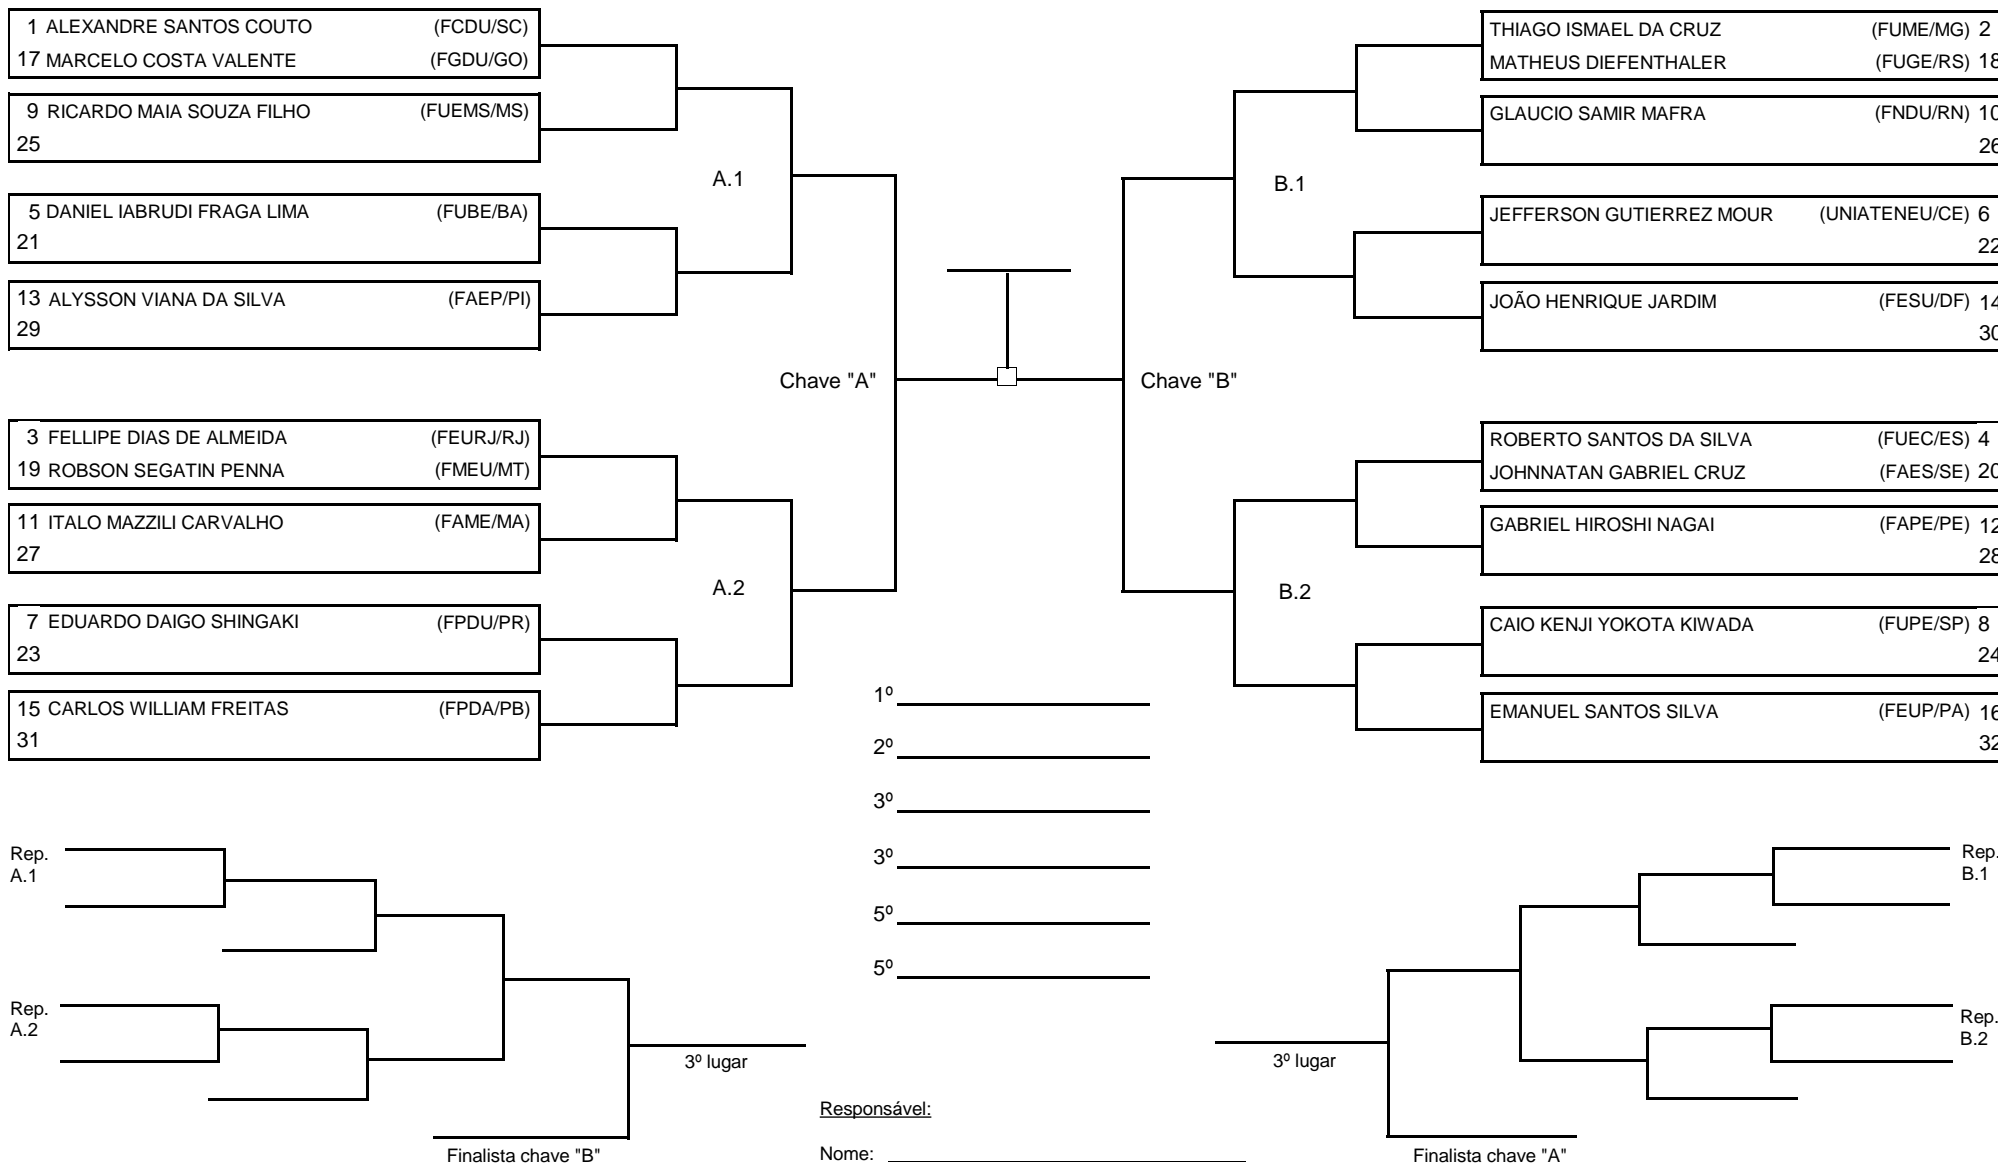

SÊNIOR MASC MEIO-LEVE

Responsável:

Nome: _____

Assinatura: _____