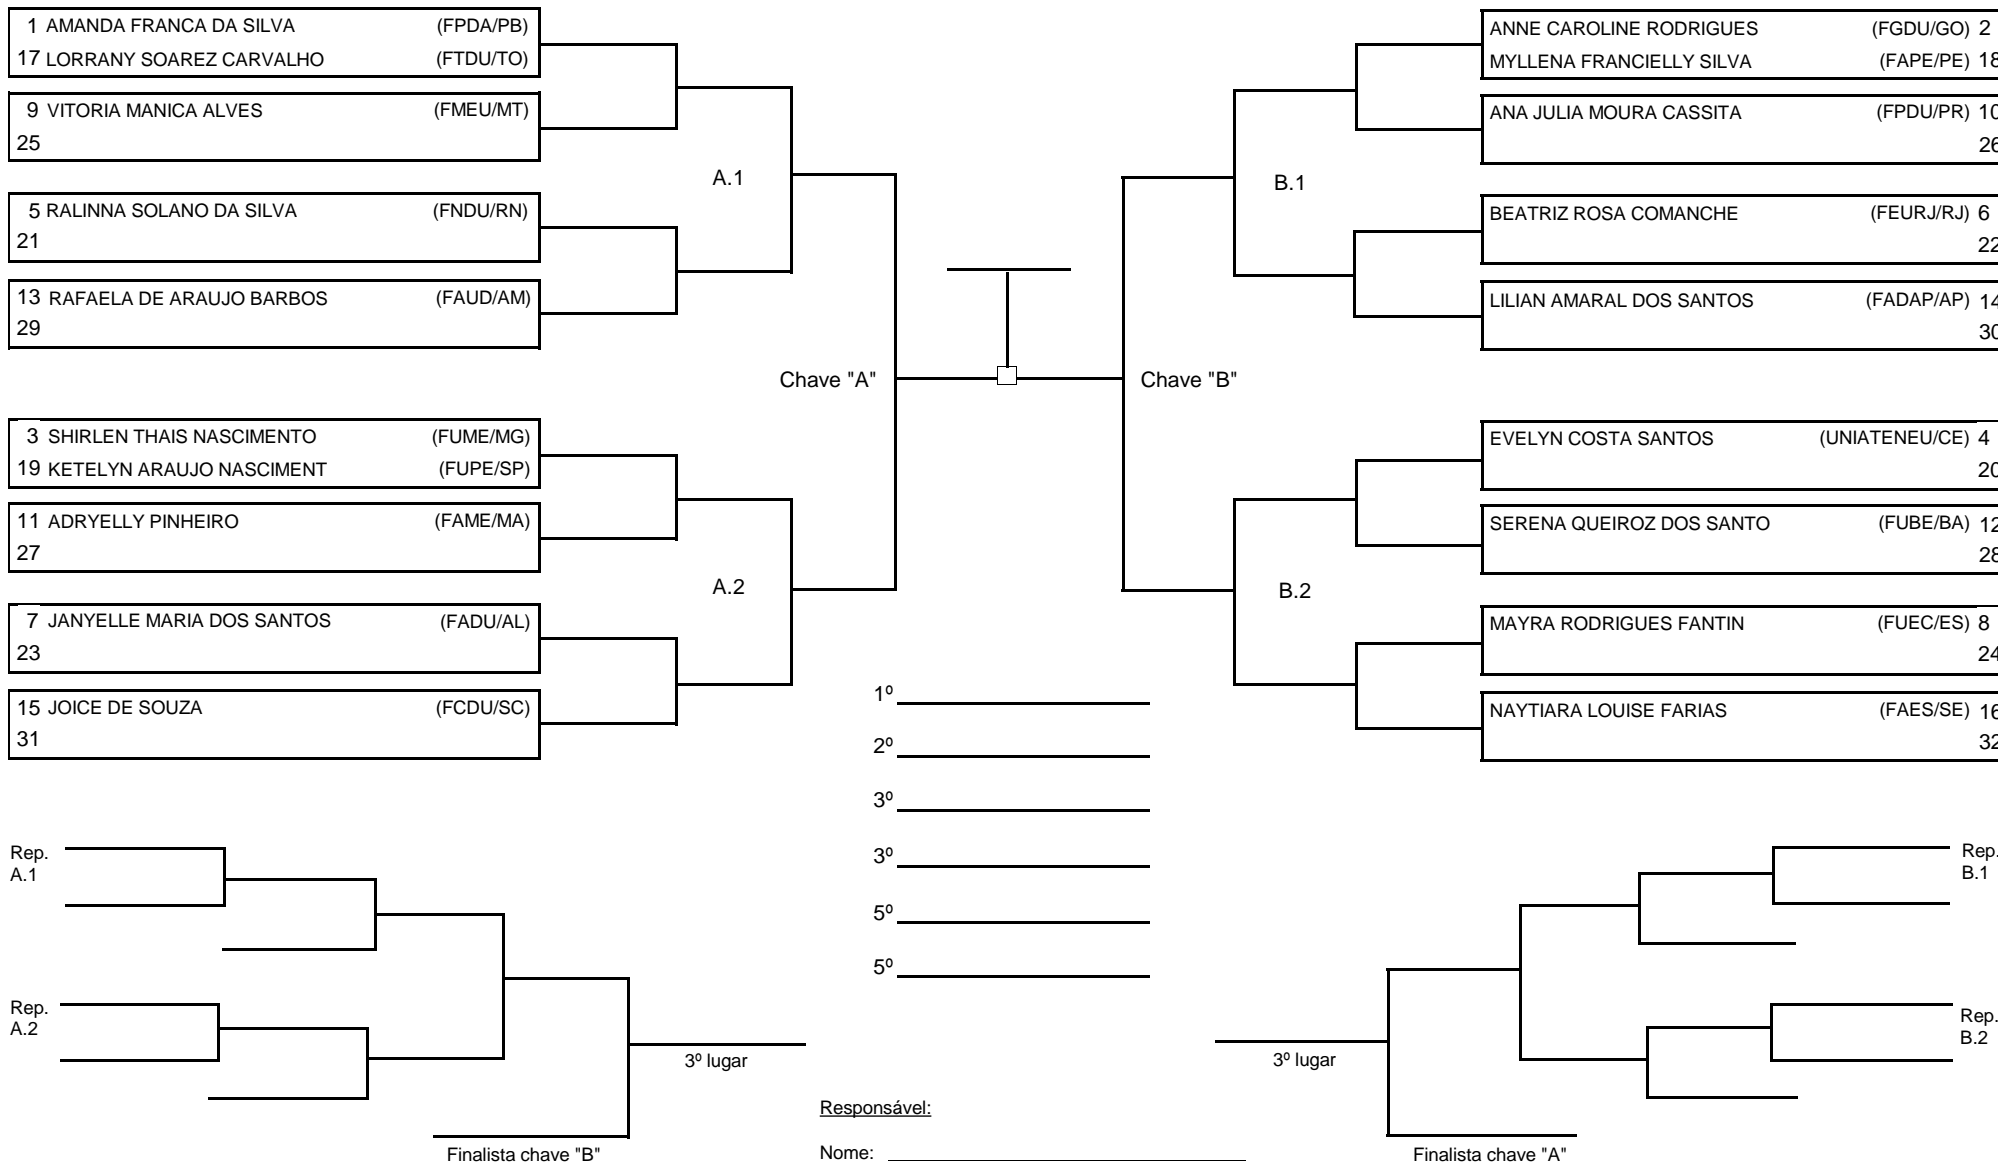

Responsável:

Nome: _____

Assinatura: _____

SÊNIOR FEM MEIO-MÉDIO

Responsável: _____
 Nome: _____
 Assinatura: _____

SÊNIOR FEM LEVE

JUB's 2022

BRASILIA, 20 a 23 set 2022