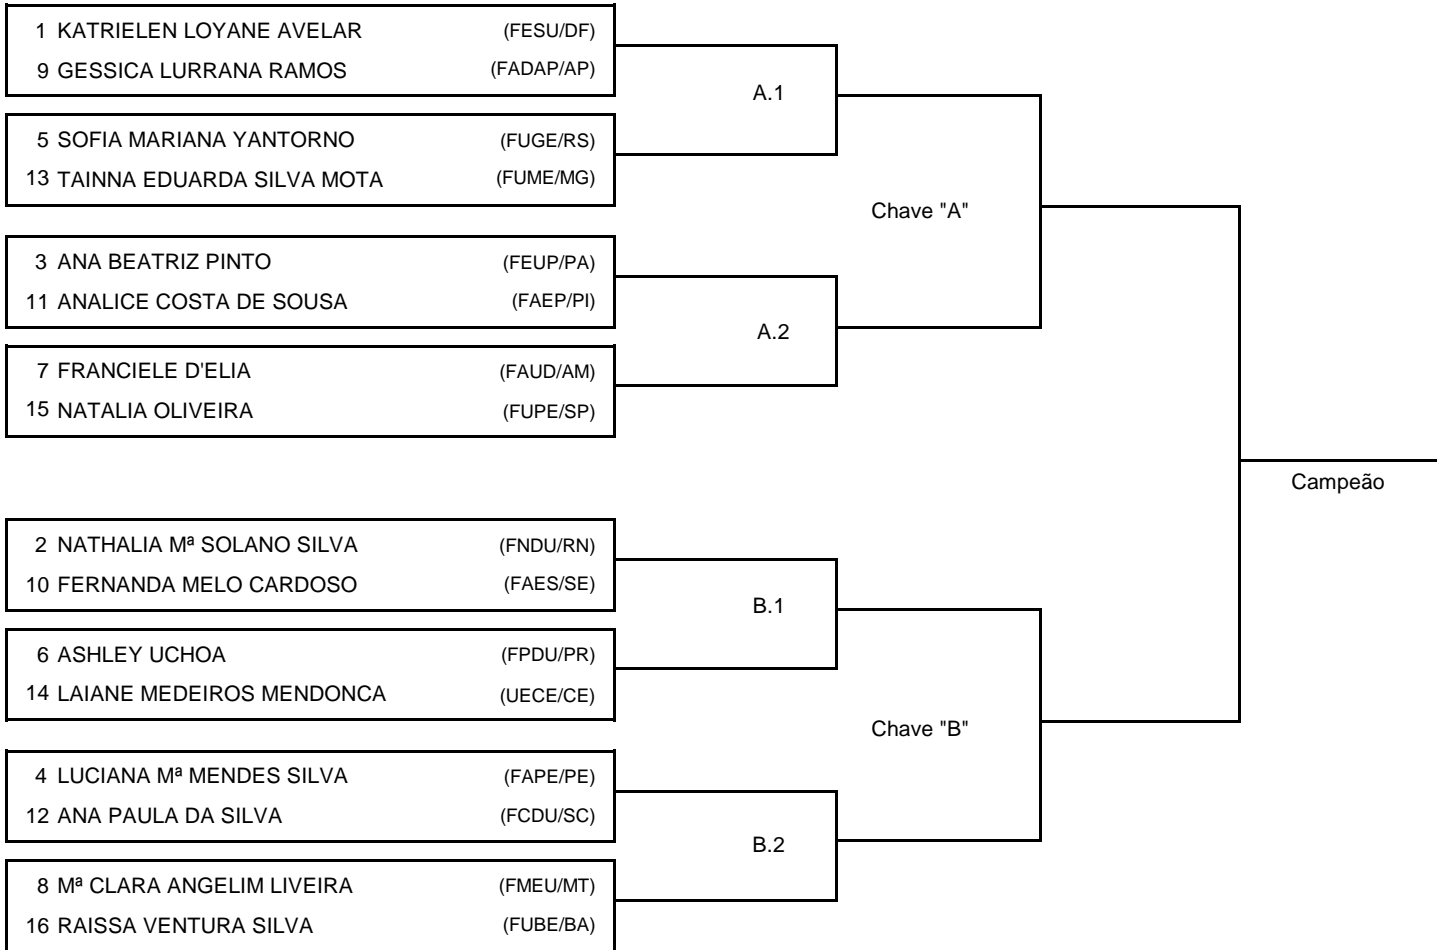

JUB's 2022

BRASILIA, 20 a 23 set 2022

#16 Atletas

-48 kg

Categoria:

SÊNIOR FEM LIGEIRO