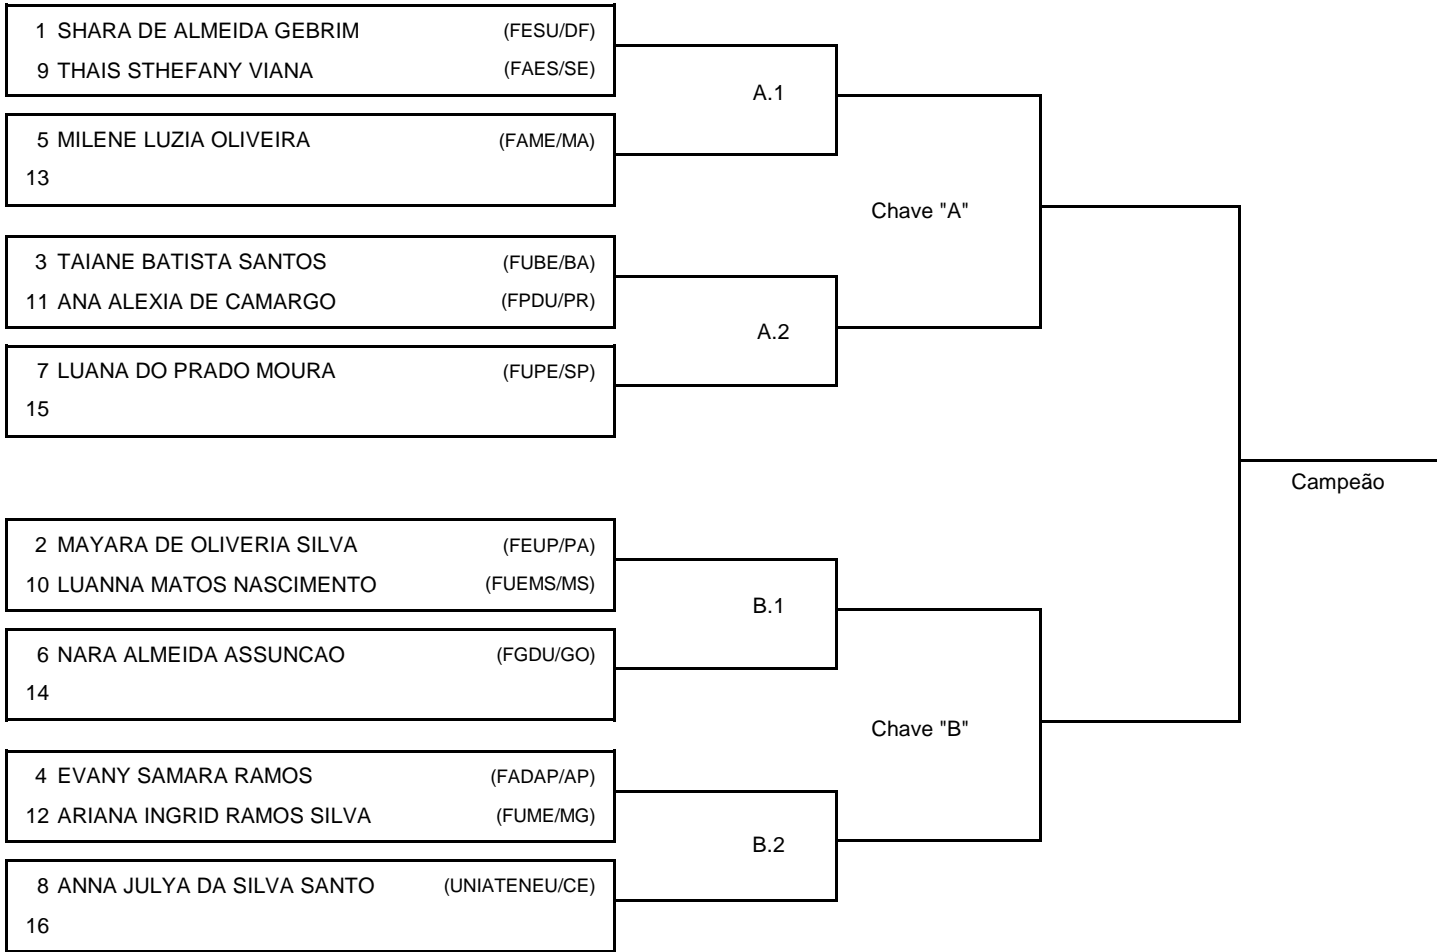

Assinatura: _____

JUB's 2022

BRASILIA, 20 a 23 set 2022

Categoria:

#12 Atletas

-78 kg

SÊNIOR FEM MEIO-PESADO

Responsável: