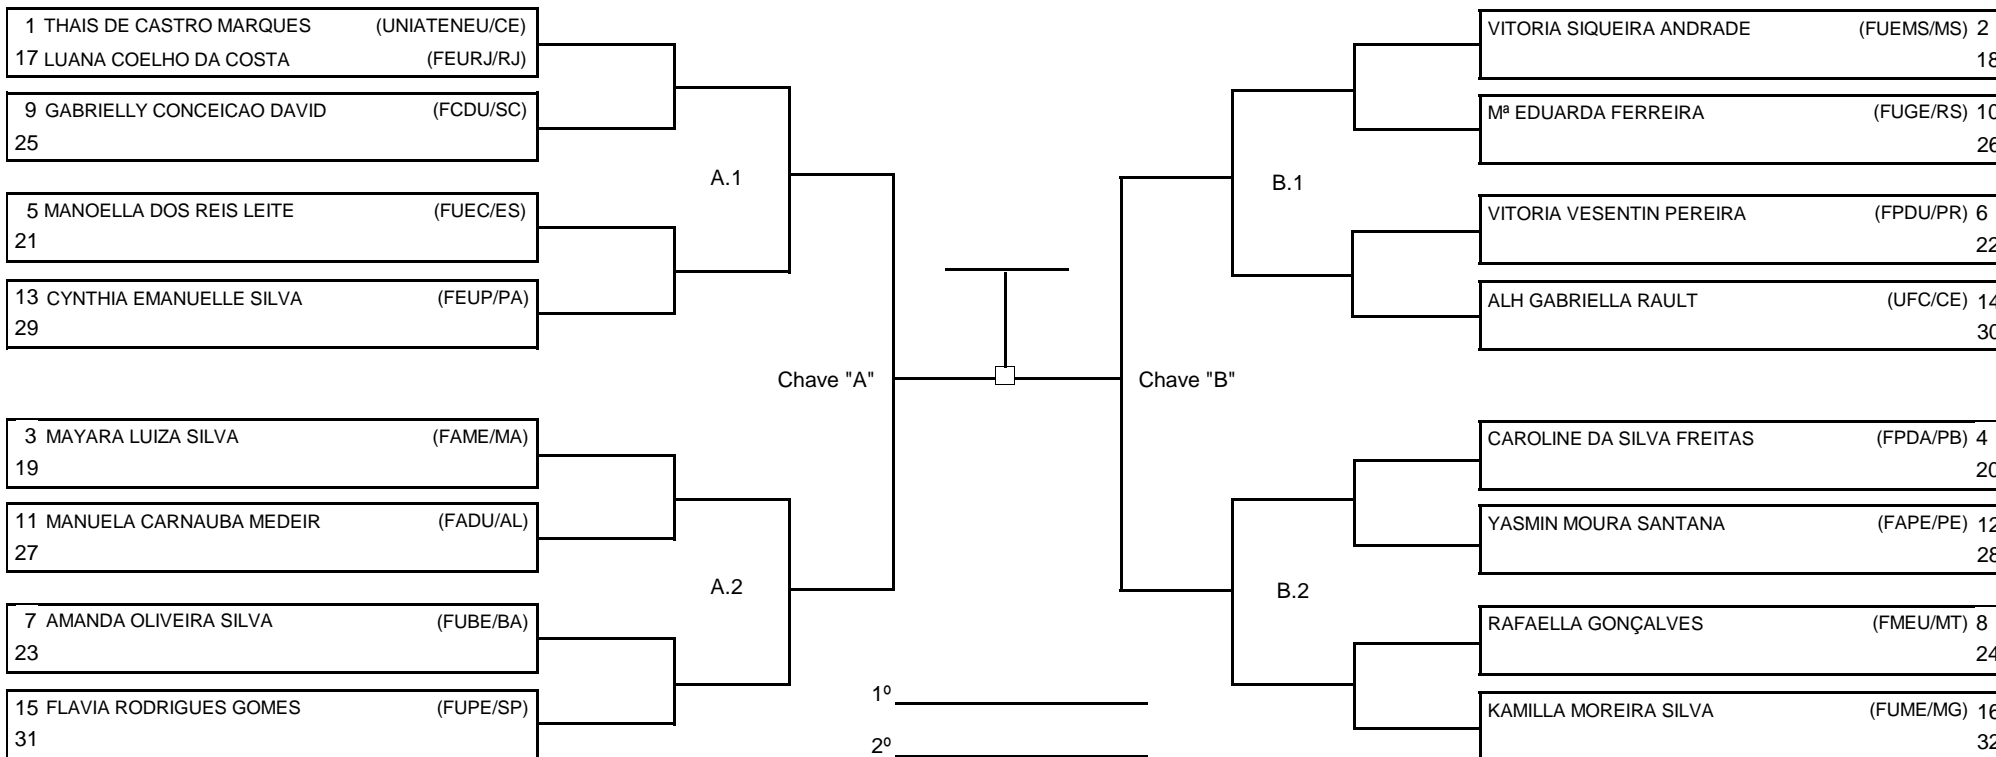

SÊNIOR FEM MEIO-MÉDIO

Responsável: _____
Nome: _____
Assinatura: _____