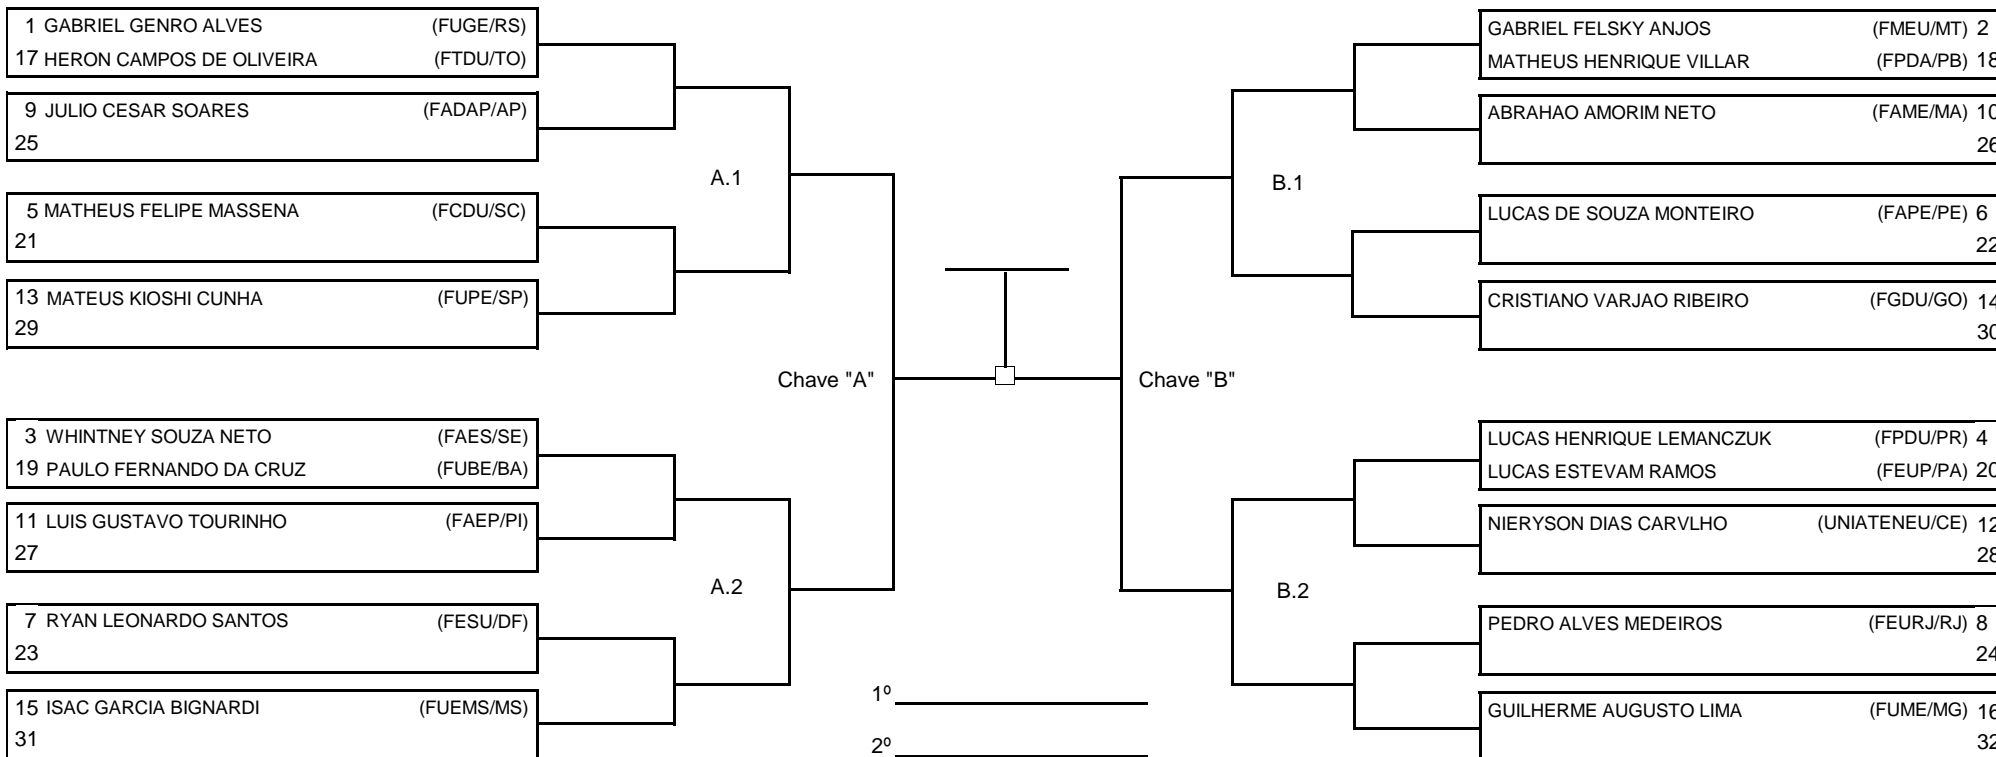

SÊNIOR MASC LEVE

Responsável: _____
Nome: _____
Assinatura: _____