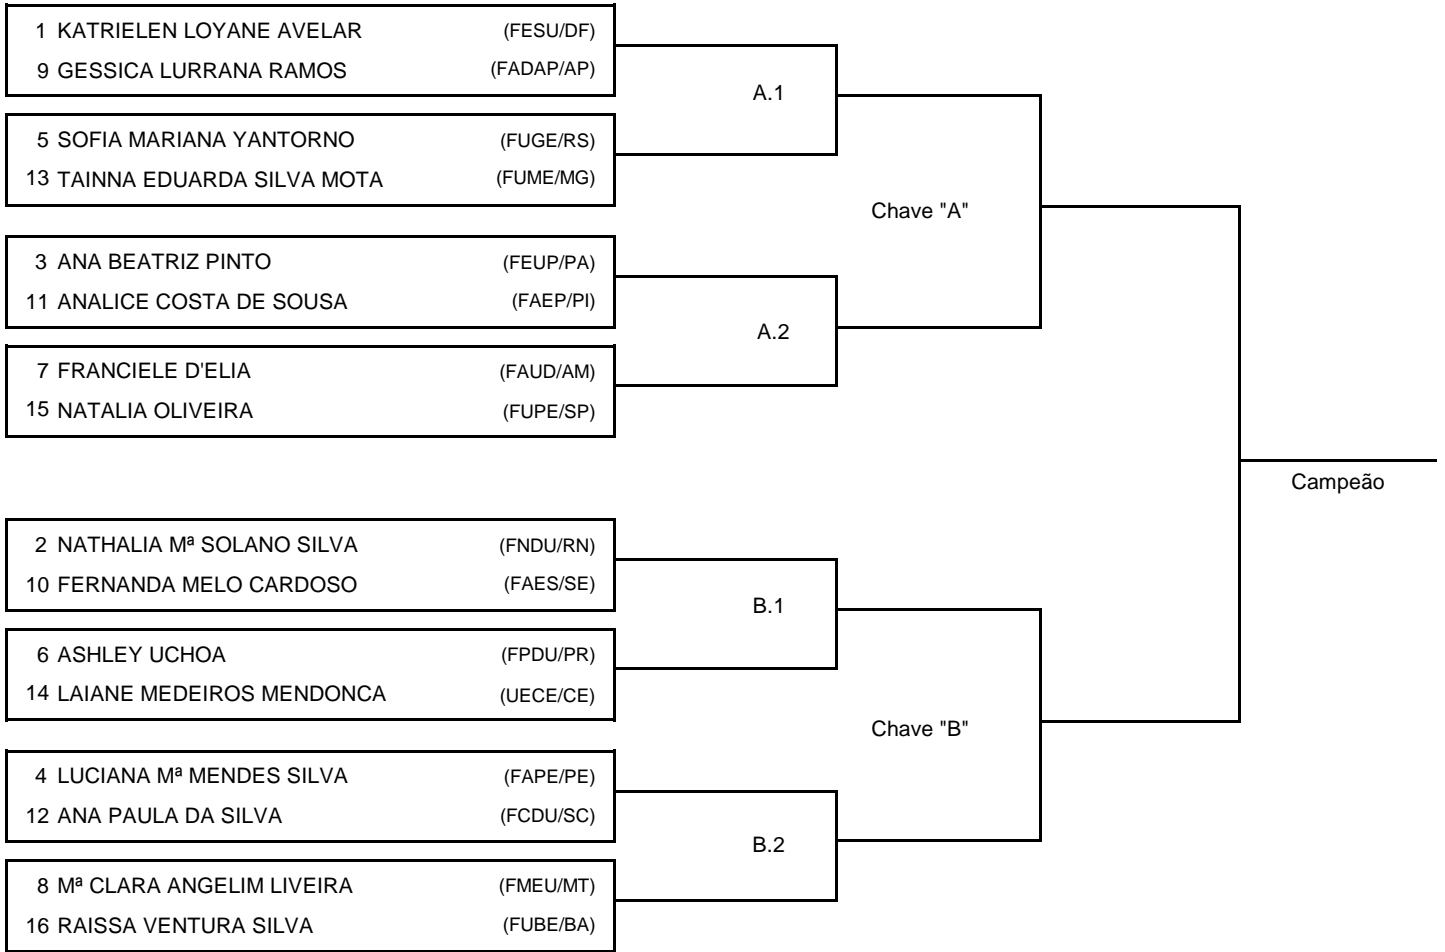

SÊNIOR FEM MEIO-LEVE

JUB's 2022

BRASILIA, 20 a 23 set 2022

#16 Atletas

-48 kg

Categoria:

SÊNIOR FEM LIGEIRO

Responsável: