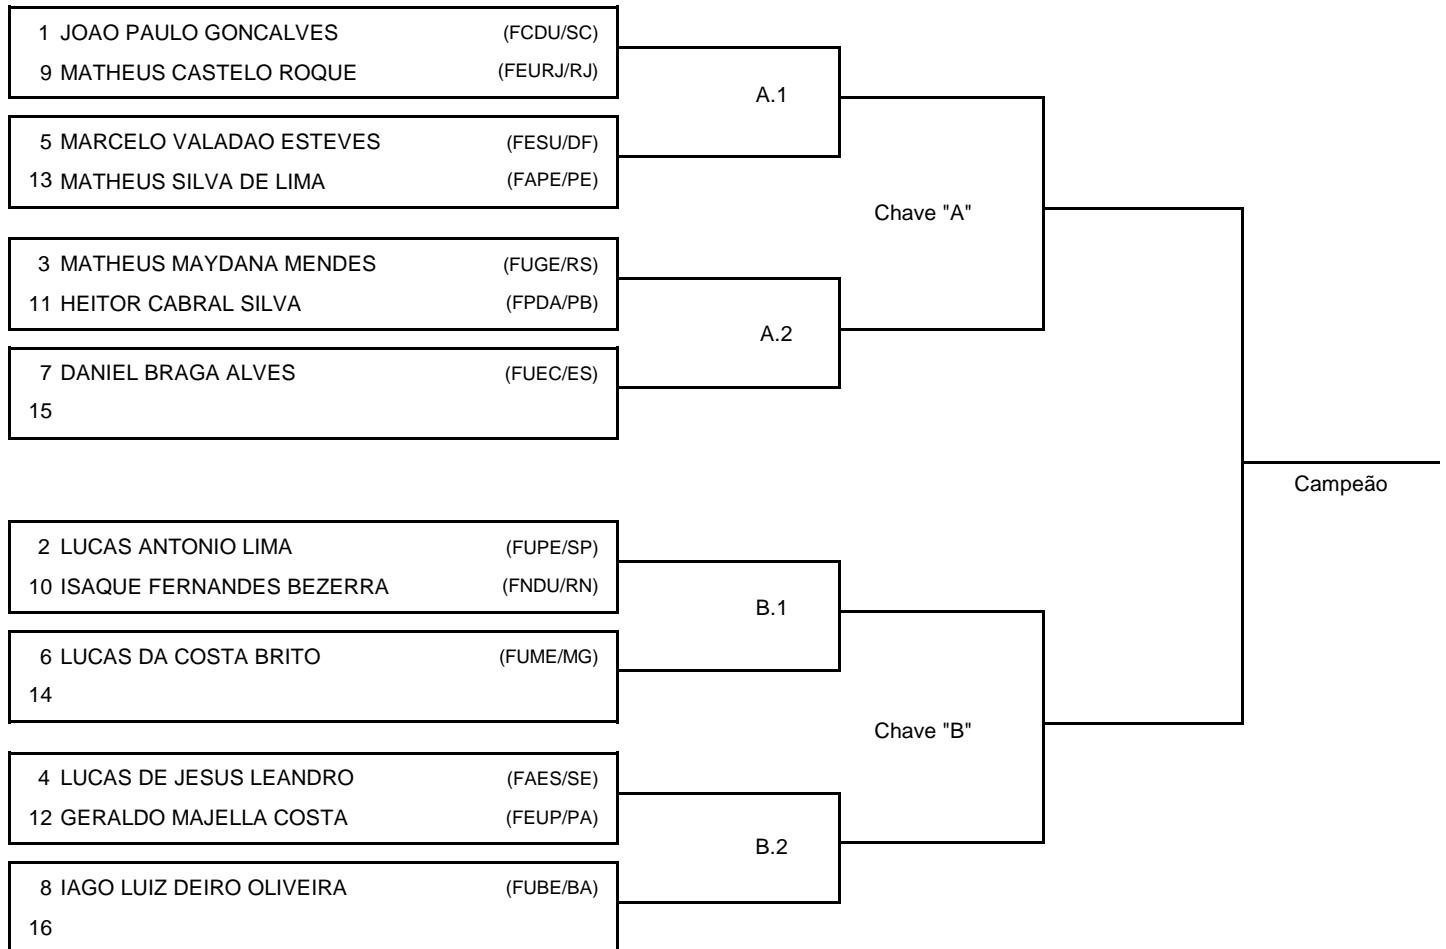

JUB's 2022

BRASILIA, 20 a 23 set 2022

Categoria:

#13 Atletas

+100 kg

SÊNIOR MASC PESADO

Campeão

1º _____

2º _____

3º _____

3º _____

5º _____

5º _____