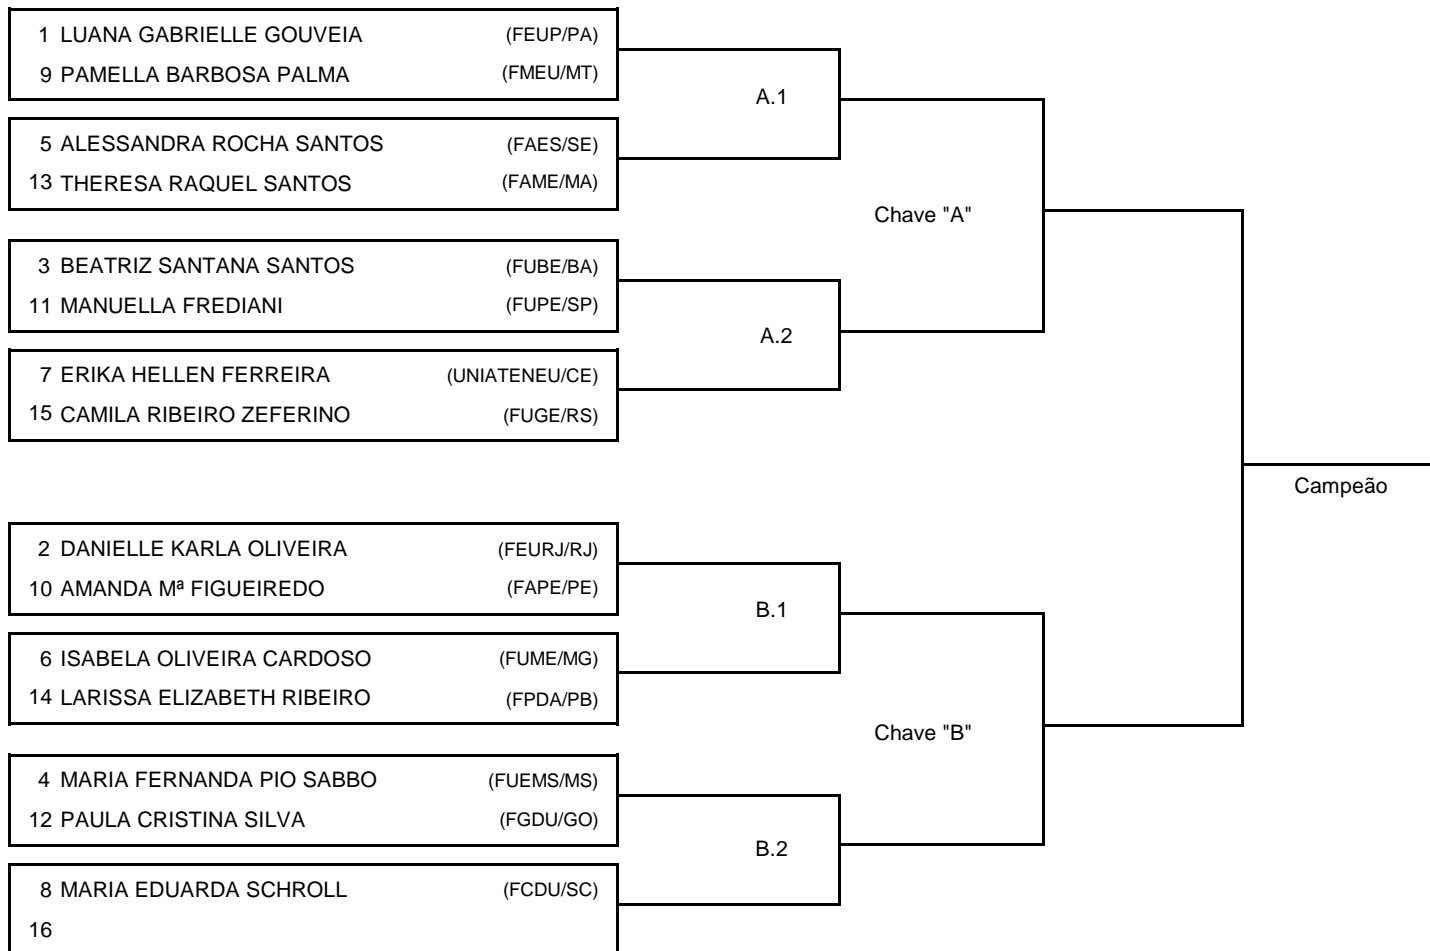

Nome: _____

Assinatura: _____

JUB's 2022

BRASILIA, 20 a 23 set 2022

Categoria:

#15 Atletas

-70 kg

SÊNIOR FEM MÉDIO