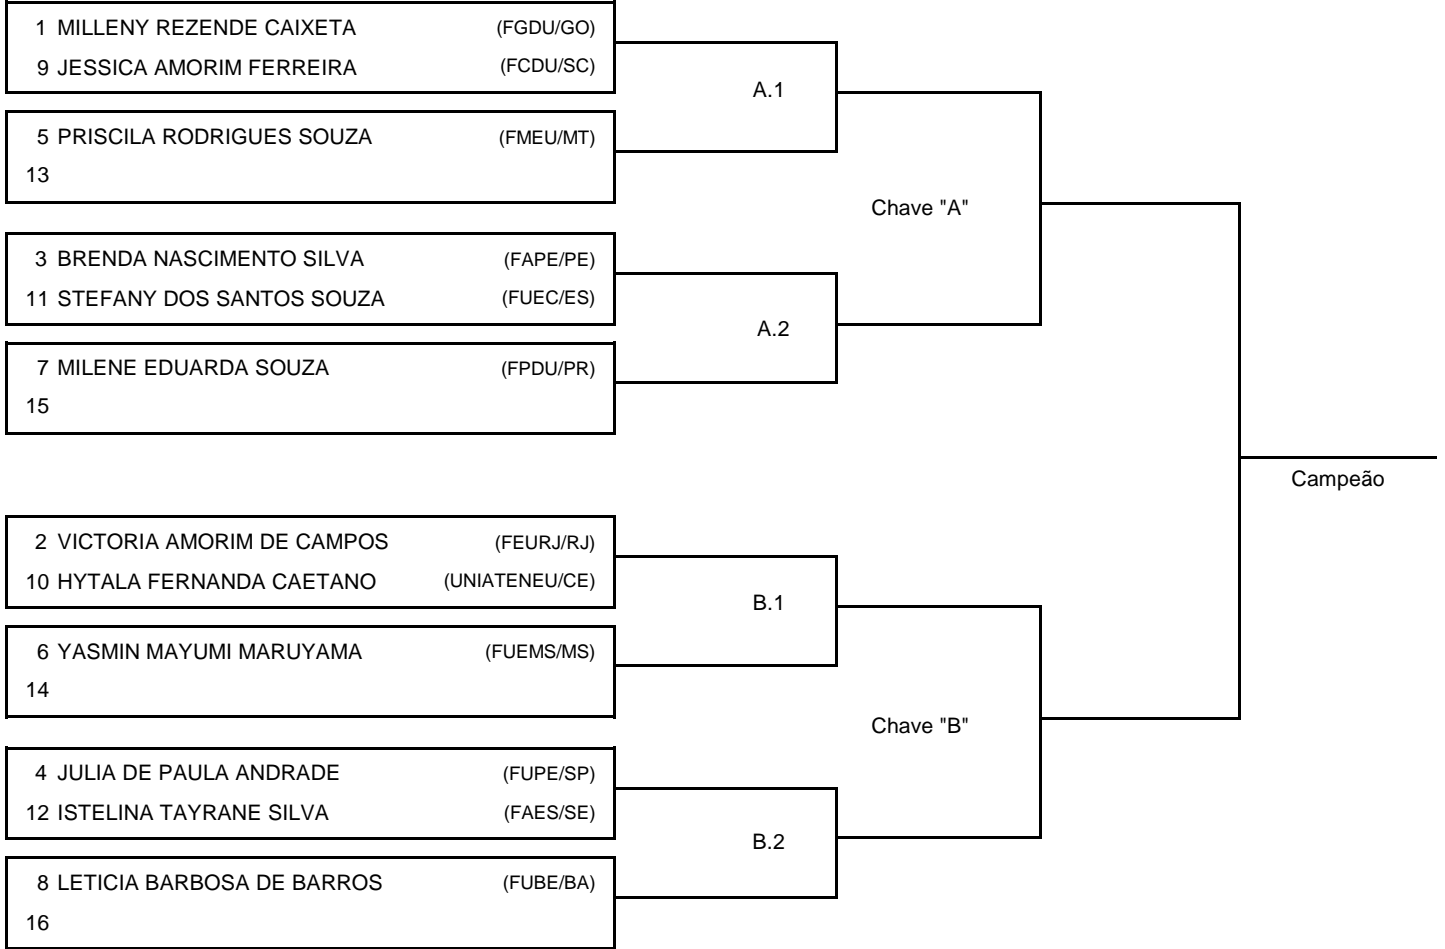

JUB's 2022

BRASILIA, 20 a 23 set 2022

Categoria:

#12 Atletas

+78 kg

SÊNIOR FEM PESADO

Responsável:

Nome: _____