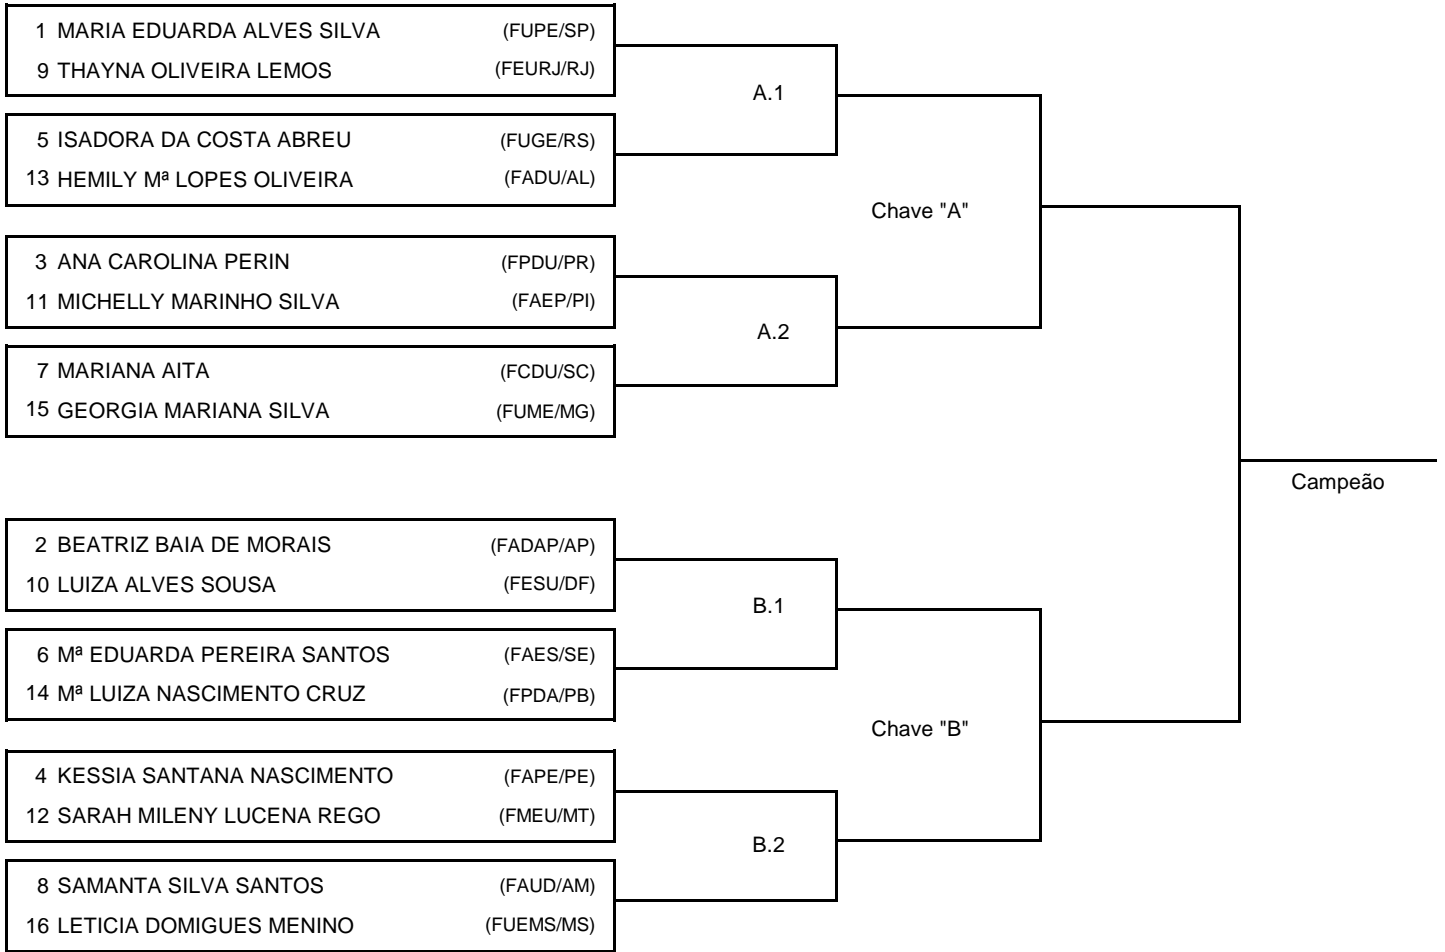

JUB's 2022

BRASILIA, 20 a 23 set 2022

#16 Atletas

-52 kg

Categoria:

SÊNIOR FEM MEIO-LEVE